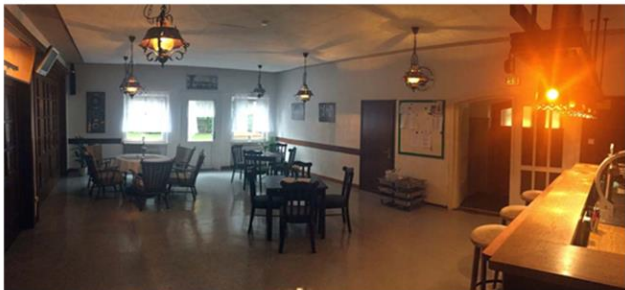

Schankraum

Saal

Saal
(Dekorationsbeispiel)